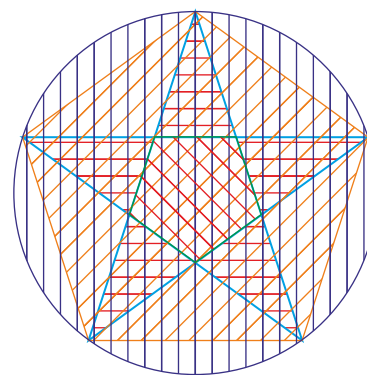

PENTAGRAM - GRAFIČKI PRIKAZ SNAGA ČOVJEKOVIH TIJELA

FIZIČKO TIJELO

Površina pentagrama s vrhom prema dolje predstavlja veličinu snage fizičkoga tijela.

ETERSKO TIJELO

Površina svih trokuta predstavlja veličinu snage eterskoga tijela.

ASTRALNO TIJELO

Površina pentagrama s vrhom prema gore predstavlja veličinu snage astralnoga tijela.

TIJELO SAMOSVIJESTI

Površina kruga predstavlja veličinu snage Ja (individualni ego, niži Ja).